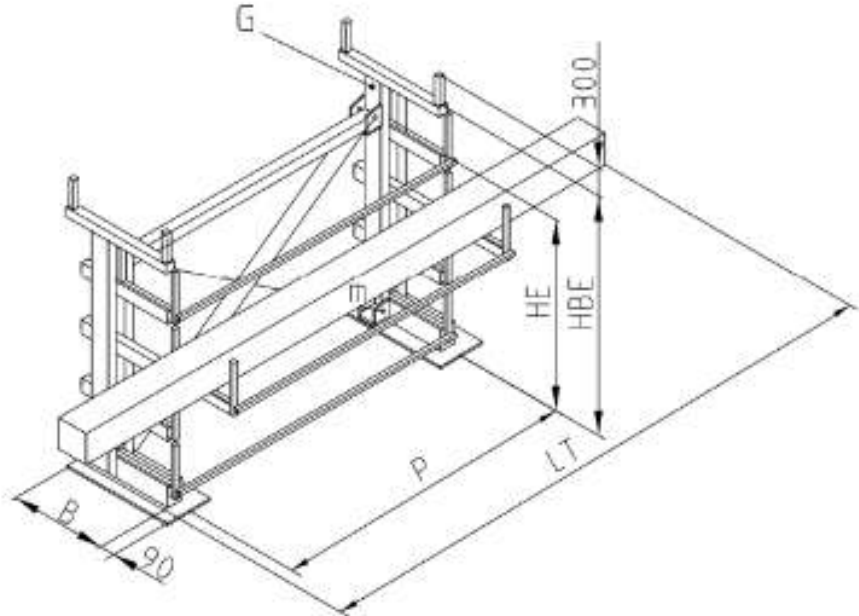

Sisteme de rafturi speciale MINI-MULTI

VD	VB	B	m
			2G
720	750	1225	1000
920	950	1425	750
1120	1150	1625	500

VH	E	HE	HBE
200	1x3+1	938	1229
	1x4+1	1297	1588
	1x5+1	1656	1947
	1x6+1	2015	2306
300	1x3+1	1138	1529
	1x4+1	1597	1988
	1x5+1	2056	2447
400	1x3+1	1338	1829
	1x4+1	1897	2388
500	1x3+1	1538	2129
	1x4+1	2197	2788

ML	Grids		
	G	P	LT
1000	2	700	1000
2000	2	1140	2000
3000	2	1640	3000
4000	2	2200	4000
5000	2	2760	5000
6000	2	3350	6000

Codificare raft: MINI-MULTI 4E-2G-92x20 ML=6000 mm

Ne rezervăm dreptul de a modifica produsele fără o notificare prealabilă.