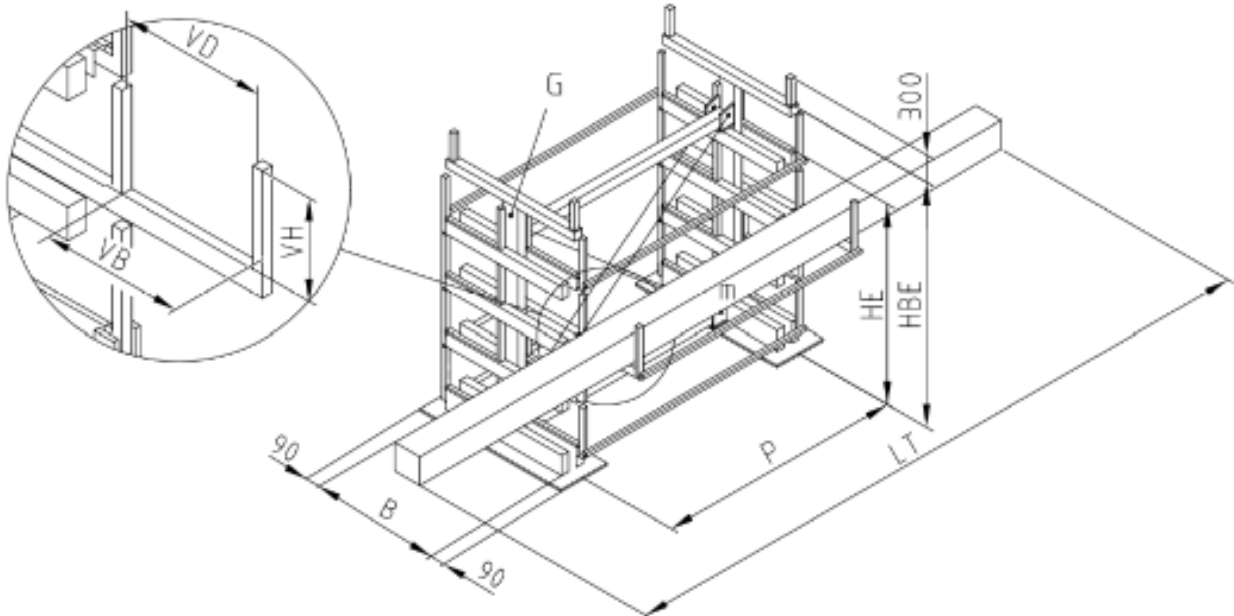

Sisteme de rafturi speciale MULTI

VD	VB	B	m
			2G
720	750	1700	1000
920	950	2100	750
1120	1150	2500	500

VH	E	HE	HBE
200	2x3+1	938	1229
	2x4+1	1297	1588
	2x5+1	1656	1947
	2x6+1	2015	2306
300	2x3+1	1138	1529
	2x4+1	1597	1988
	2x5+1	2056	2447
400	2x3+1	1338	1829
	2x4+1	1897	2388
500	2x3+1	1538	2129
	2x4+1	2197	2788

ML	Grids		
	G	P	LT
1000	2	700	1000
2000	2	1140	2000
3000	2	1640	3000
4000	2	2200	4000
5000	2	2760	5000
6000	2	3350	6000

Codificare raft: MULTI-4E-2G-92x20 ML=6000 mm

Ne rezervăm dreptul de a modifica produsele fără o notificare prealabilă.

Sisteme de rafturi speciale MINI-MULTI

VD	VB	B	m
			2G
720	750	1225	1000
920	950	1425	750
1120	1150	1625	500

VH	E	HE	HBE
200	1x3+1	938	1229
	1x4+1	1297	1588
	1x5+1	1656	1947
	1x6+1	2015	2306
300	1x3+1	1138	1529
	1x4+1	1597	1988
	1x5+1	2056	2447
400	1x3+1	1338	1829
	1x4+1	1897	2388
500	1x3+1	1538	2129
	1x4+1	2197	2788