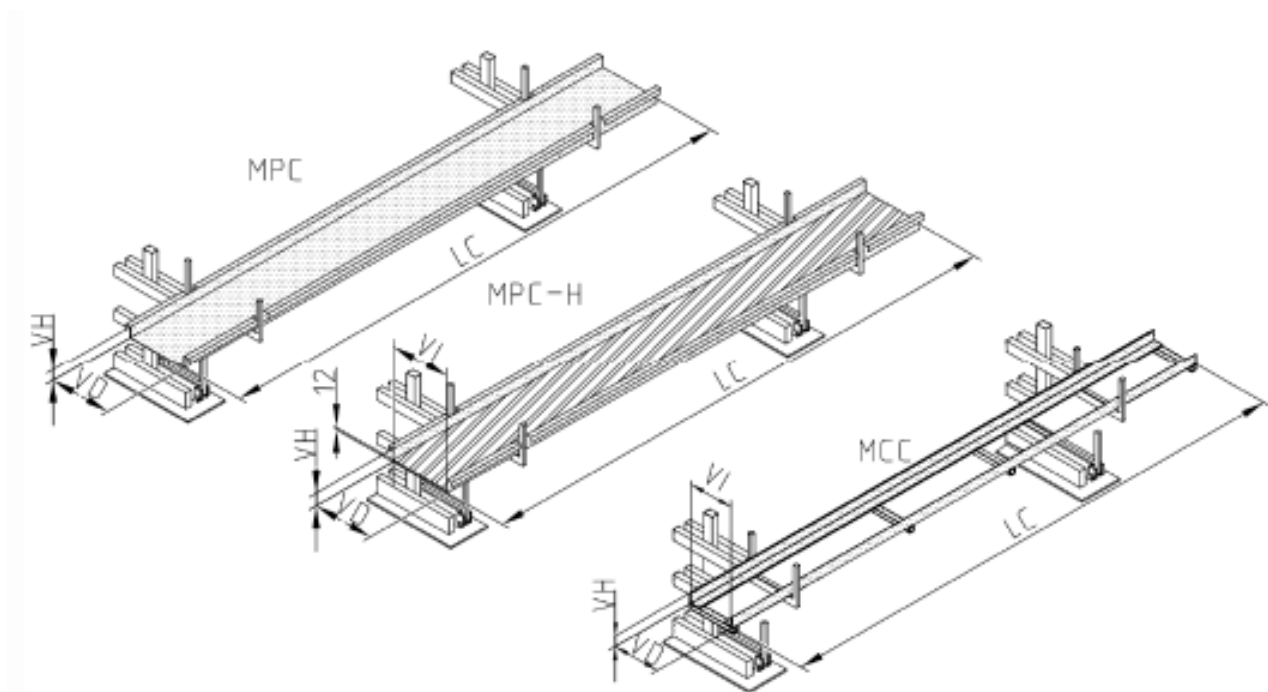

Sisteme de rafturi speciale MINI-MULTI

VD	VB	B	m
			2G
720	750	1225	1000
920	950	1425	750
1120	1150	1625	500

VH	E	HE	HBE
200	1x3+1	938	1229
	1x4+1	1297	1588
	1x5+1	1656	1947
	1x6+1	2015	2306
300	1x3+1	1138	1529
	1x4+1	1597	1988
	1x5+1	2056	2447
400	1x3+1	1338	1829
	1x4+1	1897	2388
500	1x3+1	1538	2129
	1x4+1	2197	2788

Sisteme de rafturi speciale MULTI/MINI-MULTI

MPC – Casetă table de oțel

H – Cu polițe de lemn

MCC – Casetă pentru profile metalice

	VH
MPC	100
MCC	80

ML	LC
3000	2900
6000	5900

VD	VI
720	700
920	900
1120	1100