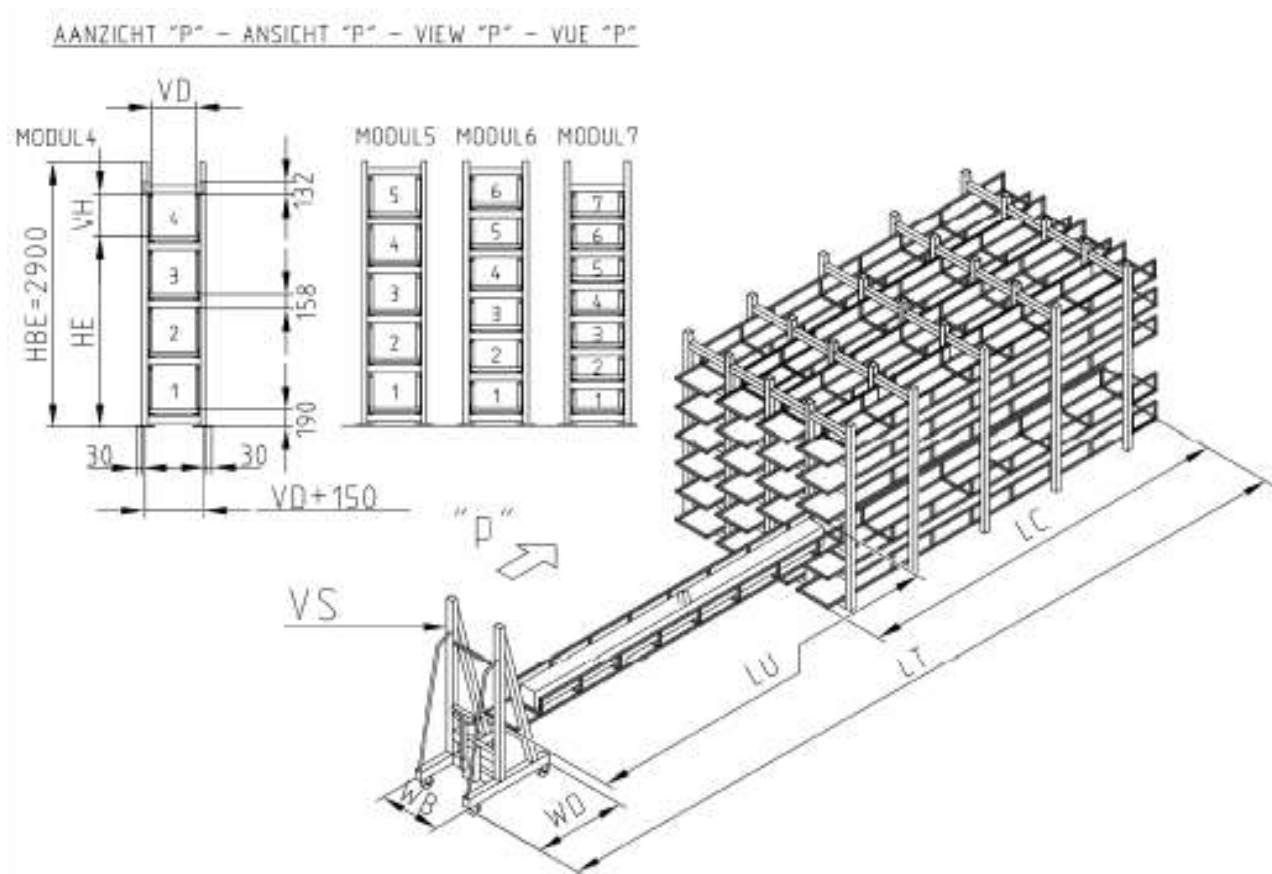

Sisteme de rafturi speciale MODUL

	m	VH	HE
MODUL4	1500	470	2080
MODUL5	1500	380	2350
MODUL6	1500	290	2440
MODUL7	1500	200	2350

VD	WB	WD
380	1400	1360
580	1400	1360
780	1400	1360
980	1400	1360

ML	LC	LU	LT
3000	3200	3000	7200
4500	4700	4500	10200
6000	6200	6000	13200

Codificare raft: MODUL-1V/6C-38x29 ML=6000 mm

Ne rezervăm dreptul de a modifica produsele fără o notificare prealabilă.

Sediul central: 400641 Cluj Napoca, Bd. Muncii Nr.14/10; Tel. 0264.415.662; Fax 0264.415.478;
Reg. Comerț: J12/1701/1996; Cod fiscal RO8876716,
Capital social: 32700 Lei, Cont CITI: RO 07 CITI 0000000755596019
e-mail : info@alfa-cluj.ro; Web: www.alfa-cluj.ro; www.gutman.ro ;www.alfadoors.ro

	B
MODUL-S	900

	D	VH
VP-20	27	200
VP-29	27	290
VP-38	27	380
VP-47	27	470